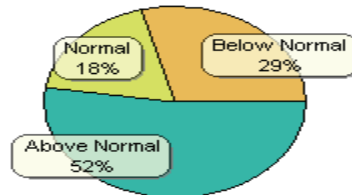

Niuatoputapu

Ma'olunga he 'avalisi >368.0mm
'Avalisi 208.7mm – 368.0mm
Ma'olalo he 'avalisi <208.7mm
Fakatatau ki he fakamatala kuo tanaki 'e ma'olalo 'i he 'avalisi angamaheni e lahi e 'uha.

Vava'u

Ma'olunga he 'avalisi >396.3mm
'Avalisi 254.0mm – 396.3mm
Ma'olalo he 'avalisi <254.0mm
Fakatatau ki he fakamatala kuo tanaki 'oku vahevahe tatau pe 'ae faingamalie ke ma'olalo 'ihe 'avalisi angamaheni, 'avalisi angamaheni pe ma'olunga 'I he avalisi angamaheni 'ae lahi e 'uha.

Ha'apai

Ma'olunga he 'avalisi >362.3mm
'Avalisi 232.7mm – 362.3mm
Ma'olalo he 'avalisi <232.7mm
Fakatatau ki he ngaahi fakamatala kuo tanaki 'e 'ihe 'avalisi angamaheni 'ae lahi e 'uha.

Tongatapu

Ma'olunga he 'avalisi >376.3mm
'Avalisi 275.7mm – 376.3mm
Ma'olalo he 'avalisi <275.7mm
Fakatatau ki he fakamatala kuo tanaki 'e ma'olunga 'I he 'avalisi angamaheni 'ae lahi e 'uha.