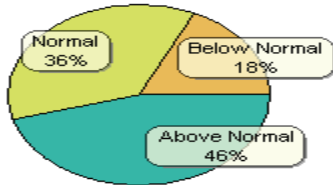

FAKAMATALA FAKAFUOFUA KI HE 'UHA KI TONGA Siulai - Sepitema 2010

Niufo'ou

Ma'olunga he 'avalisi >420.7mm
'Avalisi 264.3mm – 420.7mm
Ma'olalo he 'avalisi <264.3mm
Fakatatau ki he ngaahi fakamatala kuo tanaki 'e ma'olunga he 'avalisi angamaheni 'ae lahi 'oe 'uha.

Niuatoputapu

Ma'olunga he 'avalisi >368.0mm
'Avalisi 208.7mm – 368.0mm
Ma'olalo he 'avalisi <208.7mm
Fakatatau ki he fakamatala kuo tanaki 'e ma'olalo 'i he 'avalisi angamaheni e lahi e 'uha.

Vava'u

Ma'olunga he 'avalisi >396.3mm
'Avalisi 254.0mm – 396.3mm
Ma'olalo he 'avalisi <254.0mm
Fakatatau ki he fakamatala kuo tanaki 'oku vahevahe tatau pe 'ae faingamalie ke ma'olalo 'ihe 'avalisi angamaheni, 'avalisi angamaheni pe ma'olunga 'I he avalisi angamaheni 'ae lahi e 'uha.