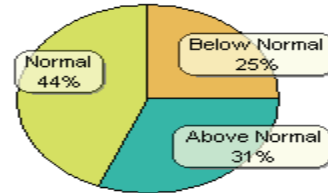

Niuatoputapu

Ma'olunga he 'avalisi >368.0mm
'Avalisi 208.7mm – 368.0mm
Ma'olalo he 'avalisi <208.7mm
Fakatatau ki he fakamatala kuo tanaki 'e ma'olalo 'i he 'avalisi angamaheni e lahi e 'uha.

Vava'u

Ma'olunga he 'avalisi >396.3mm
'Avalisi 254.0mm – 396.3mm
Ma'olalo he 'avalisi <254.0mm
Fakatatau ki he fakamatala kuo tanaki 'oku vahevahe tatau pe 'ae faingamalie ke ma'olalo 'ihe 'avalisi angamaheni, 'avalisi angamaheni pe ma'olunga 'I he avalisi angamaheni 'ae lahi e 'uha.

Ha'apai

Ma'olunga he 'avalisi >362.3mm
'Avalisi 232.7mm – 362.3mm
Ma'olalo he 'avalisi <232.7mm
Fakatatau ki he ngaahi fakamatala kuo tanaki 'e 'ihe 'avalisi angamaheni 'ae lahi e 'uha.

Tongatapu

Ma'olunga he 'avalisi >376.3mm
'Avalisi 275.7mm – 376.3mm
Ma'olalo he 'avalisi <275.7mm
Fakatatau ki he fakamatala kuo tanaki 'e ma'olunga 'I he 'avalisi angamaheni 'ae lahi e 'uha.