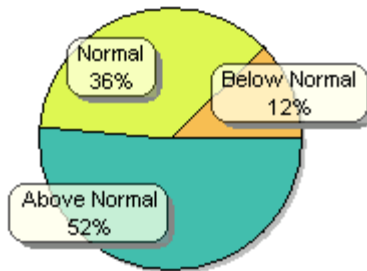

FAKAMATALA FAKAFUOFUA KI HE 'UHA KI TONGA Tisema 2011 - Fepueli 2012

Niufo'ou

Ma'olunga he 'avalisi >925.0mm
'Avalisi 722.0mm – 925.0mm
Ma'olalo he 'avalisi <722.0mm
Fakatatau ki he ngaahi fakamatala kuo tanaki 'oku lahiange faingamalie ma'olunga 'i he 'avalisi angamaheni 'ae lahi 'oe 'uha.