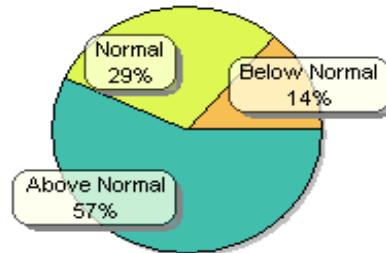

Fakatokanga'i ange.

Koe fakamatala ni 'oku fa'u ia 'i he 'osi pe 'ae mahina kotoa hili hano tanaki mai e lahi 'o e 'uha mei he ngaahi 'ofisi vakai matangi 'i he ngaahi vahefonua 'o Tonga ni. 'Oku fa'a hoko pe e tuai mo fetu'aki e taimi 'oku 'omai ai e ngaahi fika ke toloi ai e taimi tuku atu e fakamatala ni. 'Oku fai 'ae ngaue lahi 'ae Potungaue ki hono fa'u 'oe fakamatala ni ke hoko koe ma'u'anga fakamatala pe ki he lahi 'o e 'uha 'e ala ma'u he mahina 'e tolu ka hoko, ka neongo ia 'oku 'ikai ke fakapapau'i atu he'e Potungaue 'oku tonu mo falala'anga e fakamatala ni, koia ai he 'ikai ke 'iai ha kaunga 'a e Potungaue ki ha fa'ahinga mole 'e hoko tupu mei hano ngaue'aki 'oe fakamatala ni. Ki ha'o toe faka'eke'eke fekau'aki moe fakamata ni pea ke kataki 'o fetu'utaki mai ki he talekita 'oku Potungaue Vakai Matangi ki he puha 845 pe koe telefoni: (676) 35123, 35355 ki ha toe fakaikiiki.