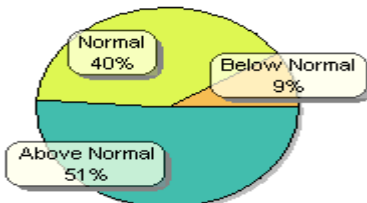

Vava'u

Ma'olunga he 'avalisi >891.0mm
'Avalisi 605.3mm– 891.0mm
Ma'olalo he 'avalisi <605.3mm
Fakatatau ki he fakamatala kuo tanaki 'oku lahiange faingamalie ke ma'olunga 'i he 'avalisi angamaheni 'ae lahi e 'uha.