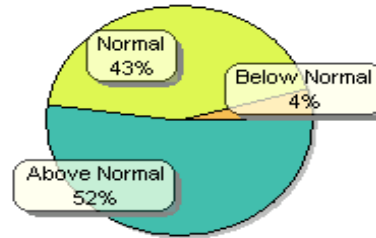

Ha'apai

Ma'olunga he 'avalisi >678.0mm
'Avalisi 429.0.0 - 678.0mm
Ma'olalo he 'avalisi <429mm
Fakatatau ki he ngaahi fakamatala kuo tanaki 'oku lahiange pe 'ae faingamalie ke ma'olunga 'i he 'avalisi angamaheni 'ae lahi e 'uha.

Tongatapu

Ma'olunga he 'avalisi >718.0mm
'Avalisi 436.0mm– 718.0mm
Ma'olalo he 'avalisi <436.0mm
Fakatatau ki he fakamatala kuo tanaki 'oku lahiange 'a e faingamalie ke ma'olunga 'i he 'avalisi angamaheni 'ae lahi e 'uha.