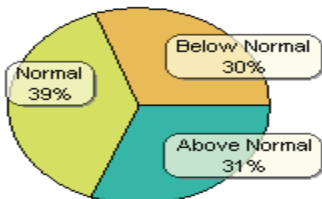

FAKAMATALA FAKAFUOFUA KI HE 'UHA KI TONGA Siulai - Sepitema 2010

Niufo'ou

Ma'olunga he 'avalisi >420.7mm
'Avalisi 264.3mm – 420.7mm
Ma'olalo he 'avalisi <264.3mm
Fakatatau ki he ngaahi fakamatala kuo tanaki 'e ma'olunga he 'avalisi angamaheni 'ae lahi 'oe 'uha.

Niuatoputapu

Ma'olunga he 'avalisi >368.0mm
'Avalisi 208.7mm – 368.0mm
Ma'olalo he 'avalisi <208.7mm
Fakatatau ki he fakamatala kuo tanaki 'e ma'olalo 'i he 'avalisi angamaheni e lahi e 'uha.

Vava'u

Ma'olunga he 'avalisi >396.3mm
'Avalisi 254.0mm – 396.3mm
Ma'olalo he 'avalisi <254.0mm
Fakatatau ki he fakamatala kuo tanaki 'oku vahevahe tatau pe 'ae faingamalie ke ma'olalo 'ihe 'avalisi angamaheni, 'avalisi angamaheni pe ma'olunga 'I he avalisi angamaheni 'ae lahi e 'uha.

Ha'apai

Ma'olunga he 'avalisi >362.3mm
'Avalisi 232.7mm – 362.3mm
Ma'olalo he 'avalisi <232.7mm
Fakatatau ki he ngaahi fakamatala kuo tanaki 'e 'ihe 'avalisi angamaheni 'ae lahi e 'uha.

Tongatapu

Ma'olunga he 'avalisi >376.3mm
'Avalisi 275.7mm – 376.3mm
Ma'olalo he 'avalisi <275.7mm
Fakatatau ki he fakamatala kuo tanaki 'e ma'olunga 'I he 'avalisi angamaheni 'ae lahi e 'uha.

Fakatokanga'i ange.