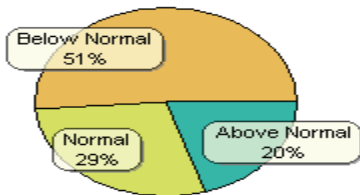

Vava'u

Ma'olunga he 'avalisi >396.3mm
'Avalisi 254.0mm – 396.3mm
Ma'olalo he 'avalisi <254.0mm
Fakatatau ki he fakamatala kuo tanaki 'oku vahevahe tatau pe 'ae faingamalie ke ma'olalo 'ihe 'avalisi angamaheni, 'avalisi angamaheni pe ma'olunga 'I he avalisi angamaheni 'ae lahi e 'uha.